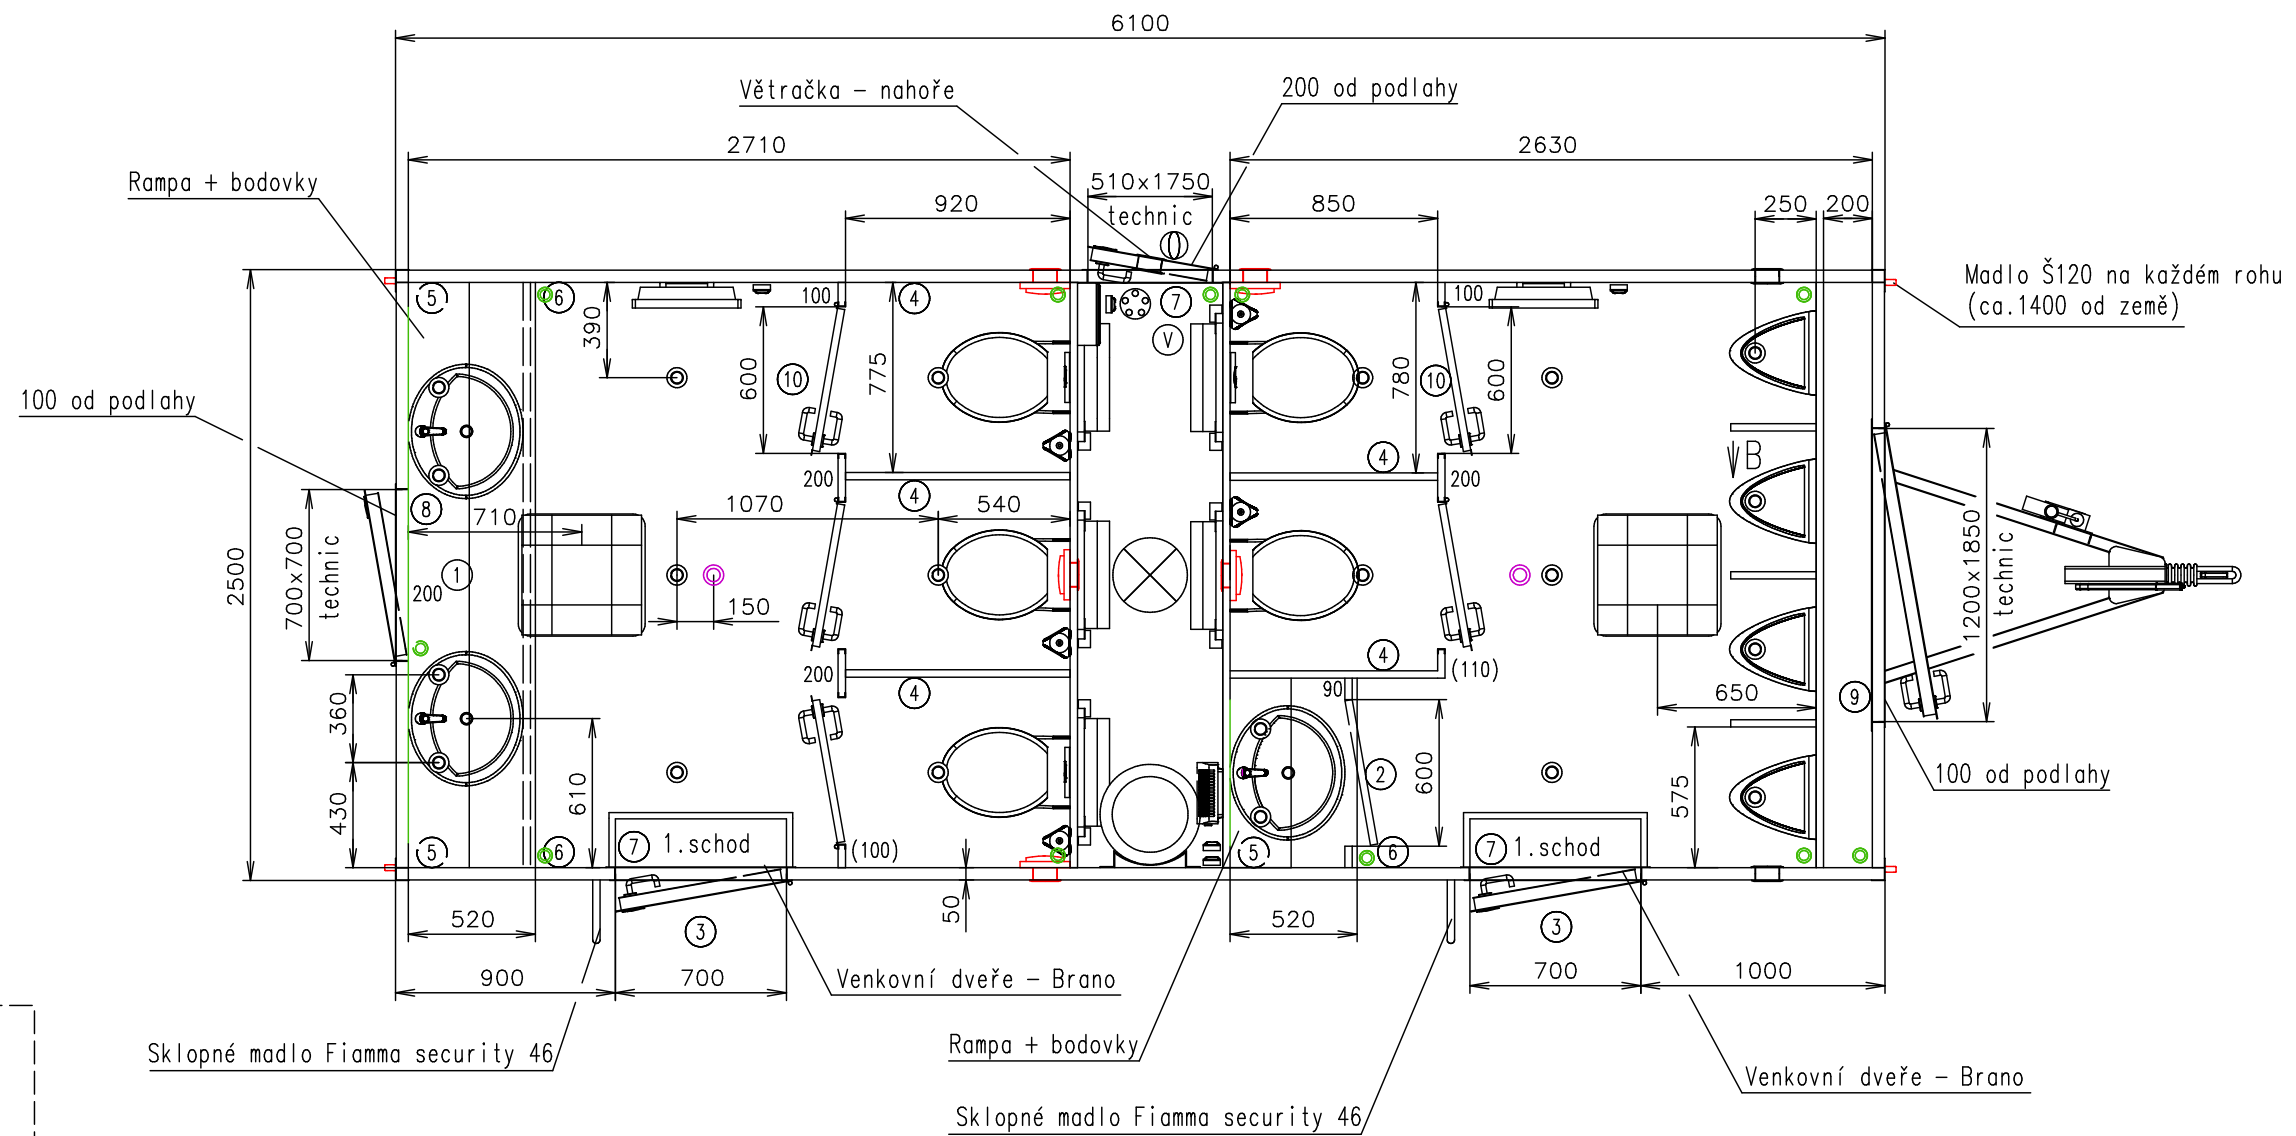

Přívodní hadice a kabely	
Vodovodní hadice:	✓ 50 m
Odpadní hadice:	✓ 50 m ?
Elektrický kabel:	✓ 50 m

Pracovní desky - voděodolná kompaktní deska Egger v dekoru F636 ST15 METALLO TITANOVĚ MODRÉ

Mixér BLUEBOX 150 + čerpadlo Zenit DG Blue PRO - zásuvka v technické místnosti, volně ložený

Box na bluebox - dno - panel 60, boky - panel 50, horní víko - panel 50, přesné rozměry? - dle připojení, přístup shora - víko přes uzamykatelné uzávěry

Poznámky: Inter. dveře + dělící příčky v dekoru 0599 SG Orca Venkovní dveře - Brano

Vnitřní výška:	2300 mm	Celková hmotnost:	2600 kg
Barva:	RAL 9010	Pohotovostní hmotnost - odhad:	2000 kg
Podlaha:	PVC černá	Vzdálenost středu kol od zadu:	2990 mm
Datum:	15.2.2019	Kola:	165 R13C

EUROWAGON

Ⓧ WC závěsné (ø110) (závěsný rám, nádržka, tlačítko)

Ⓧ Pisoár bezoplachový (Uridan)

Ⓧ Okno střešní Dometic (400x400)

Ⓧ Bojler (30l) + míchání

Ⓧ Větračka ø120

Ⓧ WC štětka

Ⓧ Zrcadlo (2200x850 a 600x850) + rám okolo