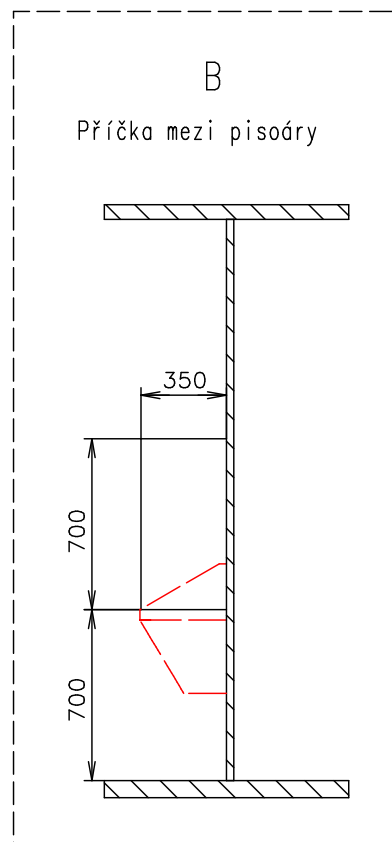

Přívodní hadice a kabely	
Vodovodní hadice:	✓ 50 m
Odpadní hadice:	✓ 50 m ?
Elektrický kabel:	✓ 50 m

Pracovní desky - voděodolná kompaktní deska Egger v dekoru F636 ST15 METALLO TITANOVĚ MODRÉ

Mixér BLUEBOX 150 + čerpadlo Zenit DG Blue PRO - zásuvka v technické místnosti, volně ložený

Box na bluebox - dno - panel 60, boky - panel 50, horní víko - panel 50, přesné rozměry? - dle připojení, přístup shora - víko přes uzamykatelné uzávěry

Poznámky: Inter. dveře + dělící příčky v dekoru 0599 SG Orca Venkovní dveře - Brano

Vnitřní výška:	2300 mm	Celková hmotnost:	2600 kg
Barva:	RAL 9010	Pohotovostní hmotnost - odhad:	2000 kg
Podlaha:	PVC černá	Vzdálenost středu kol od zadu:	2990 mm
Datum:	15.2.2019	Kola:	165 R13C

EUROWAGON

Číslo výkresu:
3151-61-1_1/2 (CZ)

(Na 3D pohledech není zobrazena instalace vody a elektřiny)

Přívodní hadice a kabely	
Vodovodní hadice:	✓ 50 m
Odpadní hadice:	✓ 50 m ?
Elektrický kabel:	✓ 50 m

Ⓧ Přípojka na vodu 3/4" (přes podlahu-kartáče)