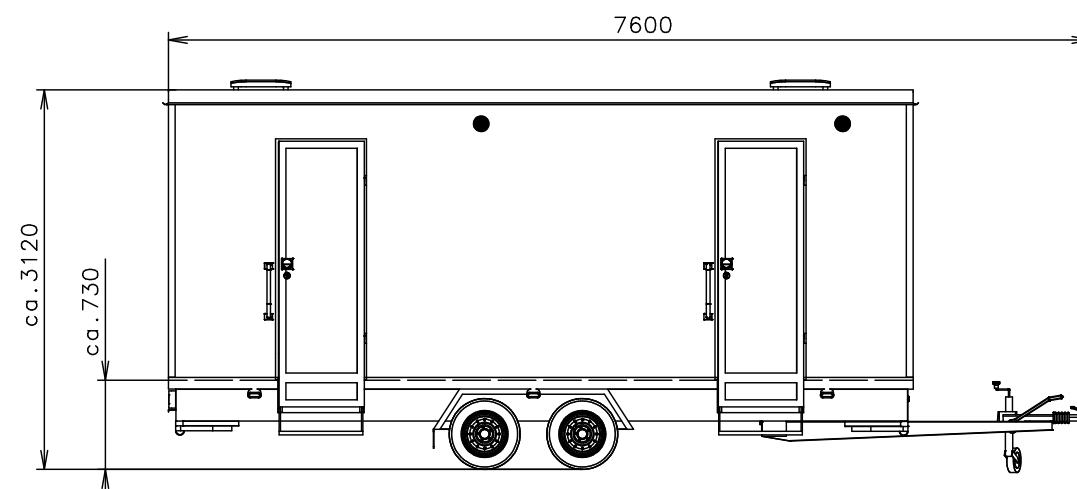

Přívodní hadice a kabely	
Vodovodní hadice:	✓ 50 m
Odpadní hadice:	✓ 50 m ?
Elektrický kabel:	✓ 50 m

Ⓧ Přípojka na vodu 3/4" (přes podlahu-kartáče)

Ⓧ Elektrická přípojka (přes podlahu-kartáče) (230V-16A)

Ⓧ Přípojka na odpad ø110 (přes stěnu)

Ⓧ Zásuvka 230V (CZ)

Ⓧ Senzor Merge (230V) (zápustný místo bodovky)

Ⓧ Rozvaděč (1200 od podlahy)

Ⓧ Světlo kulaté se senzorem

Ⓧ Bodovka (12V)

Ⓧ Elektrický ventilátor 230V (s podložkou-panel 25) (ovládaný se světlem)

Ⓧ Topení (500W)

Ⓧ Topení WKL 753 (750W)

Ⓧ Díra v podlaze

Ⓧ Keramické zápustné umyvadlo Multi 1690 (550x470) + baterie umyvadlová mačkácí

Ⓧ WC závěsné (ø110) (závěsný rám, nádržka, tlačítko)

Ⓧ Pisoár bezoplachový (Uridan)

Ⓧ Okno střešní Dometic (400x400)

Ⓧ Bojler (30l) + míchání

Ⓧ Větračka ø120

Ⓧ WC štětka

Ⓧ Zrcadlo (2200x850 a 600x850) + rám okolo

① Odpadkový koš – přes pracovní desku

② Odpadkový koš – přes dvířka skříňky (250x100, 650 od podlahy)

③ Výklopné schody Fiona (prodloužené dveře)

④ Zásobník na toaletní papír Tork Jumbo (554000)

⑤ Zásobník na tekuté a sprejové mýdlo Tork (560000) (na stěně)

⑥ Zásobník na skládané ručníky Tork Xpress (552000) (na stěně)

⑦ Dveře – klika venku zápustná, uvnitř standard, krátká FAB

⑧ Dveře – klika venku zápustná, uvnitř bez kliky, krátká FAB

⑨ Dveře – klika venku standard, uvnitř standard, krátká FAB

⑩ Dveře interiérové – 120 pod, WC sada

(Na 3D pohledech není zobrazena instalace vody a elektřiny)

Pracovní desky – voděodolná kompaktní deska Egger v dekoru F636 ST15 METALLO TITANOVĚ MODRÉ

Mixér BLUEBOX 150 + čerpadlo Zenit DG Blue PRO – zásuvka v technické místnosti, volně ložený

Box na bluebox – dno – panel 60, boky – panel 50, horní víko – panel 50, přesné rozměry? – dle připojení, přístup shora – víko přes uzamykatelné uzávěry

Poznámky: Inter. dveře + dělící příčky v dekoru 0599 SG Orca Venkovní dveře – Brano

Vnitřní výška:	2300 mm	Celková hmotnost:	2600 kg
Barva:	RAL 9010	Pohotovostní hmotnost – odhad:	2000 kg
Podlaha:	PVC černá	Vzdálenost středu kol od zadu:	2990 mm
Datum:	15.2.2019	Kola:	165 R13C

EUROWAGON

Číslo výkresu:
3151-61-1_2/2 (CZ)