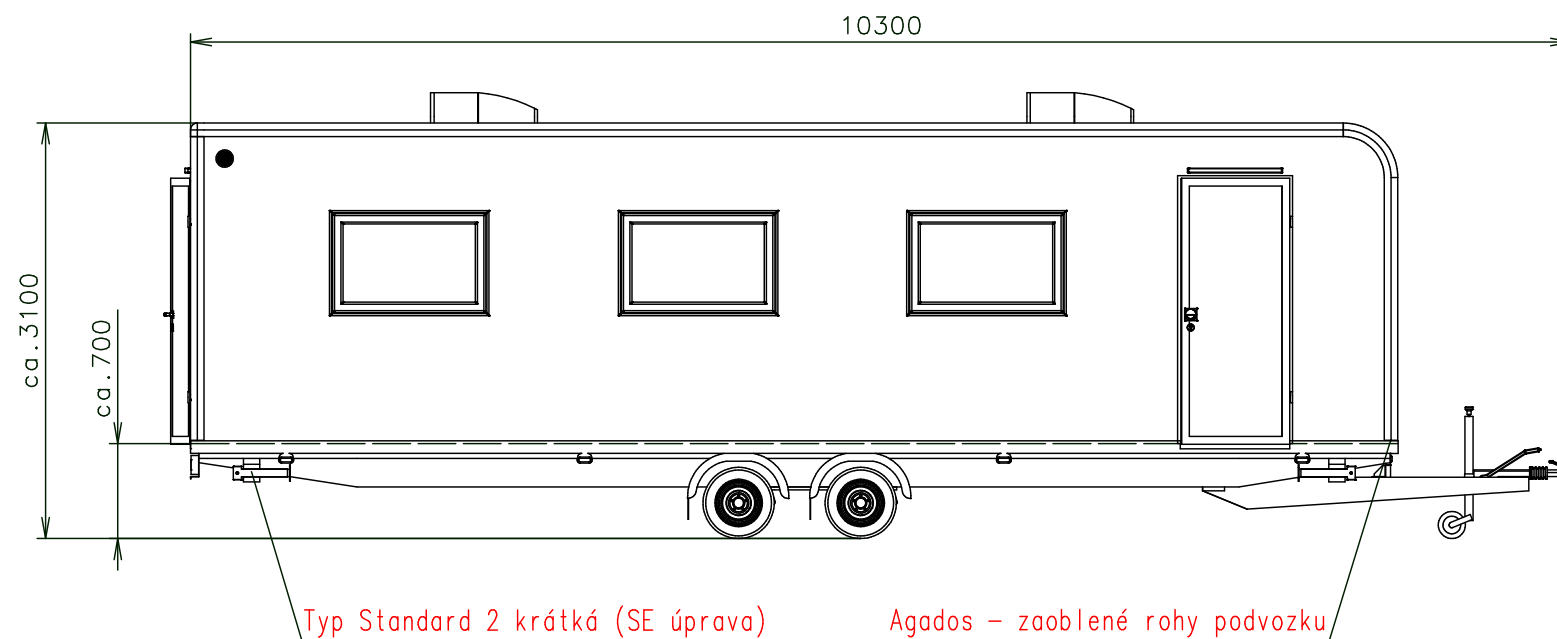

— Okno fix s homologací (970 od podlahy)
+ vnitřní stínící roleta (tmavě modrá)

⦿ Větračka ø120

⦿ Stůl - fix k podlaze
(1000x500) (lamino) (zaoblené rohy)

⦿ Lavička čalouněná (černá) (d1000 x š220) (2x podpěrná noha) (zaoblené rohy)

① Místo pro lednici

② Výklopné schody Oliver (š700)

③ VIP schody (š700)

④ Dveře - klika venku zápusťná, uvnitř standard, dlouhá FAB

⑤ Dveře - klika venku standard, uvnitř standard, dlouhá FAB

(Na 3D pohledech není zobrazena instalace vody a elektřiny)