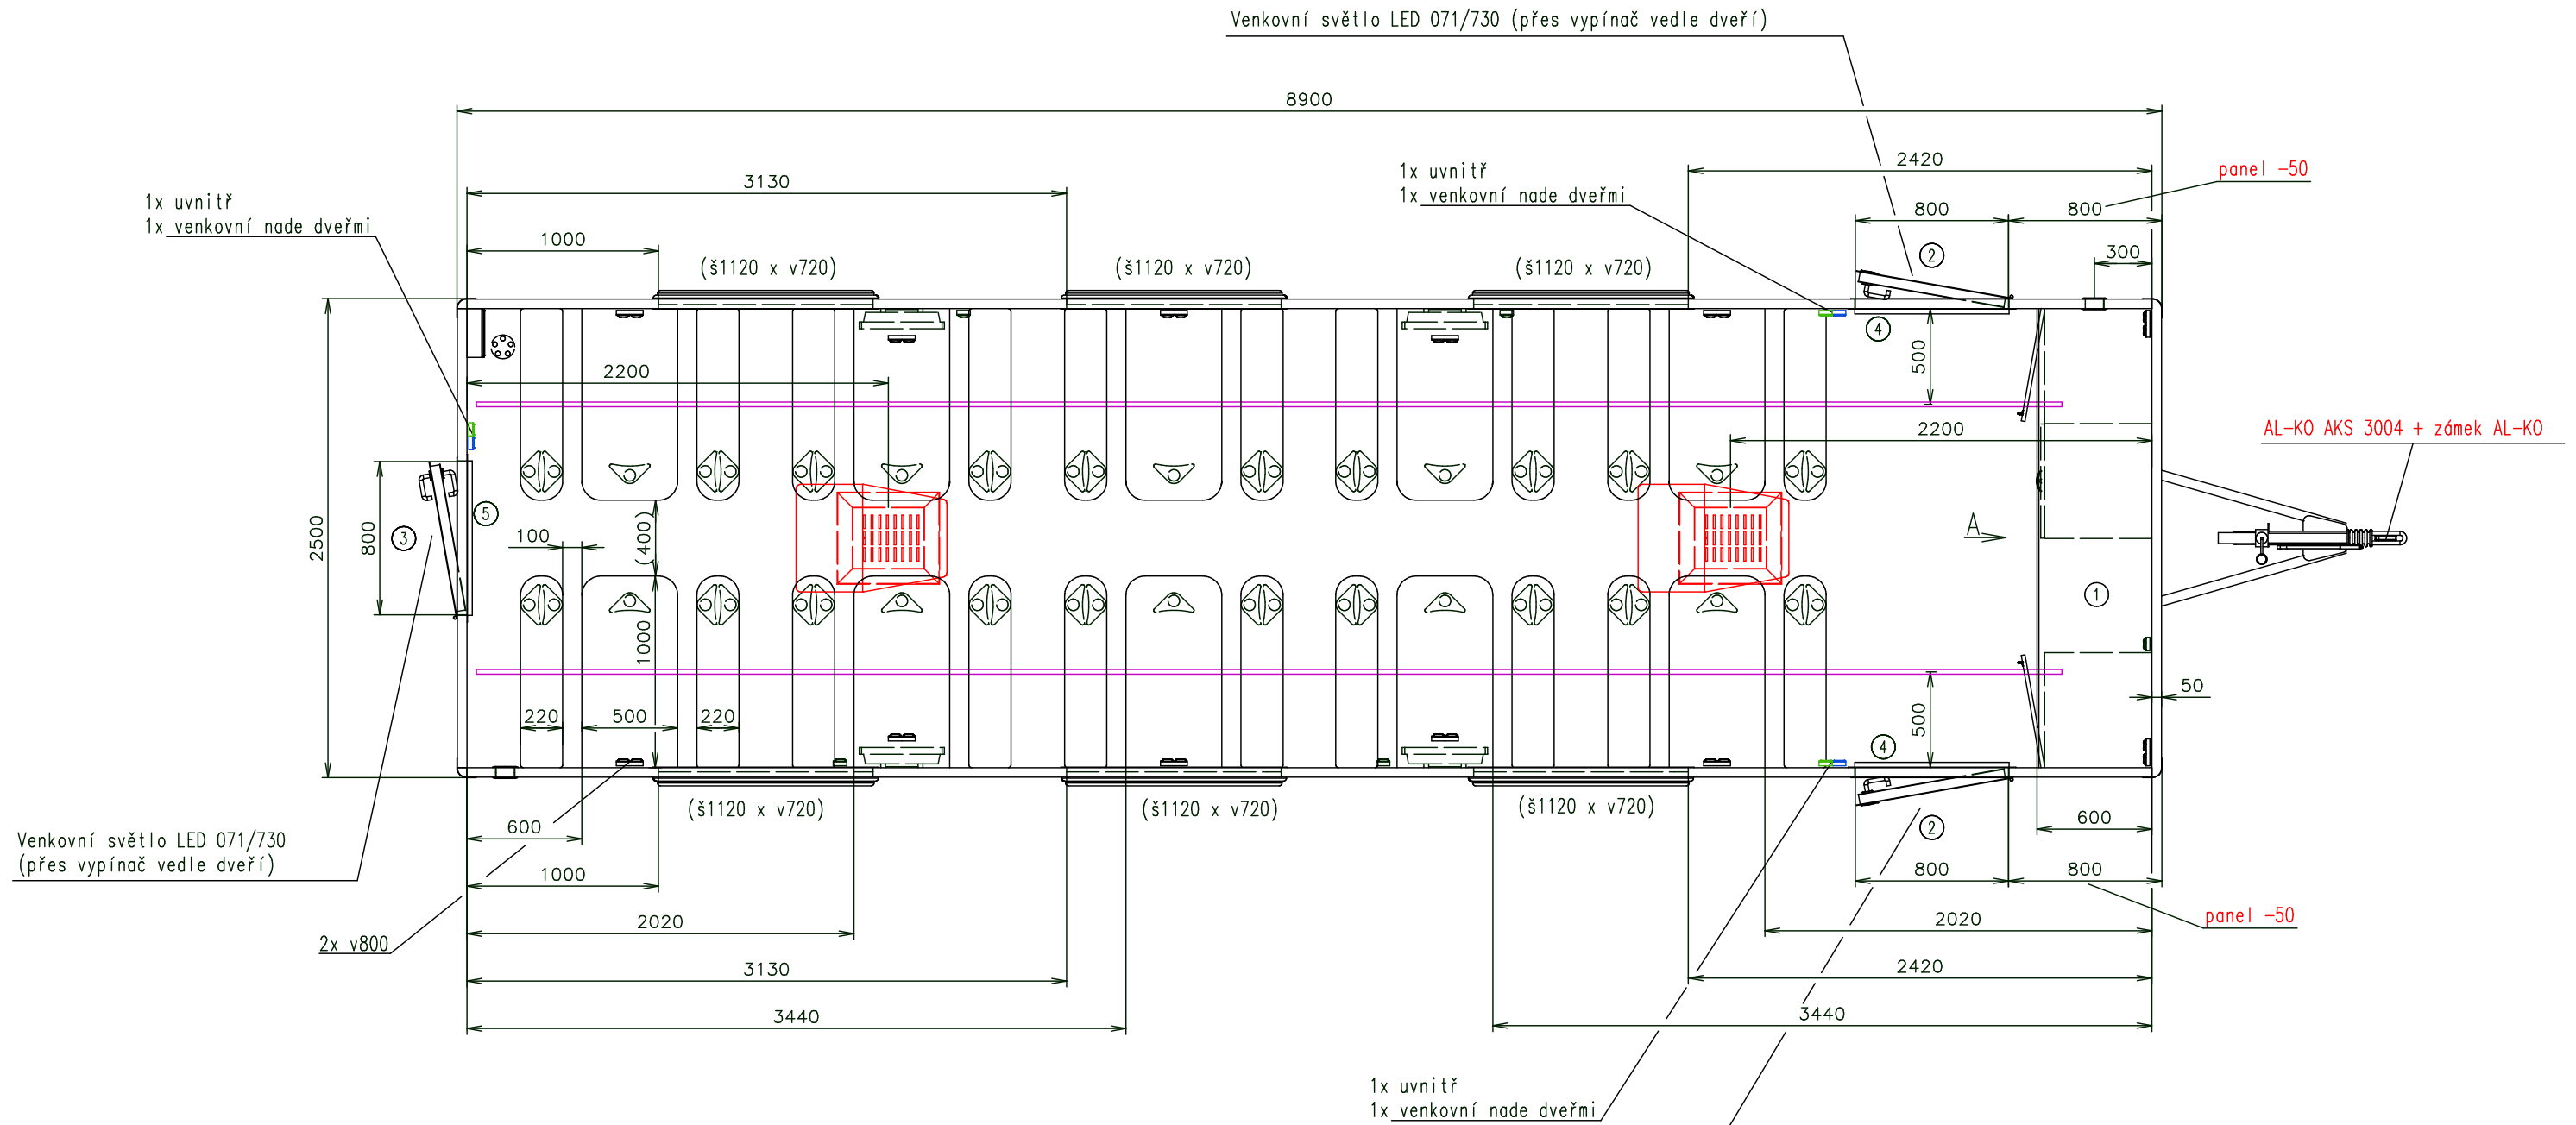

Změny proti verzi 2470-89-1:
 - změna el. přívodky

Venkovní světlo LED 071/730 (přes vypínač vedle dveří)

(Na 3D pohledech není zobrazena instalace vody a elektřiny)

Poznámky: Venkovní LED osvětlení přívěsu

Vnitřní výška:	2300 mm	Celková hmotnost:	3000 kg
Barva:	RAL 9010	Pohotovostní hmotnost-odhad:	2600 kg
Podlaha:	PVC Jupiter 142702 (dub světlý)	Vzdálenost středu kol od zadu:	4490 mm
Datum:	7.12.2016	Kola:	195/50 R13C

— Okno fix s homologací (970 od podlahy)
+ vnitřní stínící roleta (tmavě modrá)

⦿ Větračka ø120

⦿ Stůl - fix k podlaze
(1000x500) (lamino) (zaoblené rohy)

⦿ Lavička čalouněná (černá) (d1000 x š220) (2x podpěrná noha) (zaoblené rohy)

Poznámky: Venkovní LED osvětlení přívěsu

Vnitřní výška:	2300 mm	Celková hmotnost:	3000 kg
Barva:	RAL 9010	Pohotovostní hmotnost-odhad:	2600 kg
Podlaha:	PVC Jupiter 142702 (dub světlý)	Vzdálenost středu kol od zadu:	4490 mm
Datum:	7.12.2016	Kola:	195/50 R13C