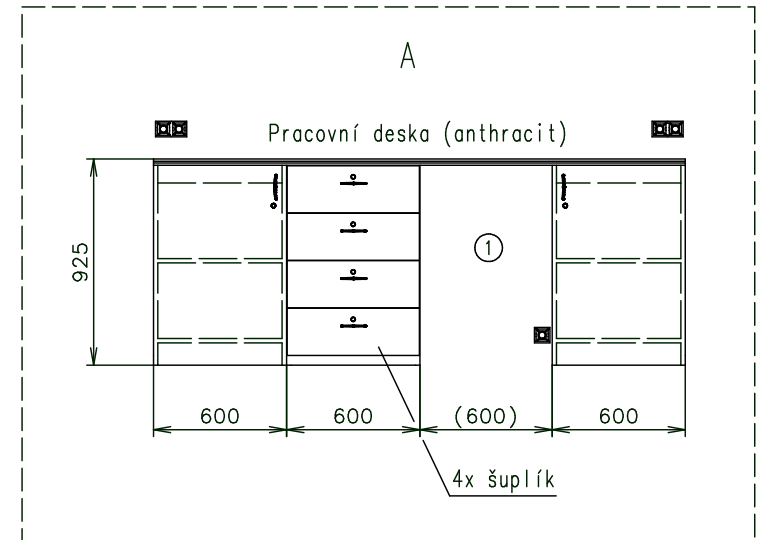

Přívodní hadice a kabely	
Vodovodní hadice:	✗
Odpadní hadice:	✗
Elektrický kabel:	✓

Nábytek od Truhlářství Dvořák:
- položka K2470-89 - komplet skříňky pohled A
- samostatné položky kusovníku - stoly

Změny proti verzi 2470-89-1:
- změna el. přívodky

Venkovní světlo LED 071/730 (přes vypínač vedle dveří)

(Na 3D pohledech není zobrazena instalace vody a elektřiny)

Poznámky: Venkovní LED osvětlení přívěsu

Vnitřní výška:	2300 mm	Celková hmotnost:	3000 kg
Barva:	RAL 9010	Pohotovostní hmotnost-odhad:	2600 kg
Podlaha:	PVC Jupiter 142702 (dub světlý)	Vzdálenost středu kol od zadu:	4490 mm
Datum:	7.12.2016	Kola:	195/50 R13C

EUROWAGON

Číslo výkresu:
2470-89-2_1/2