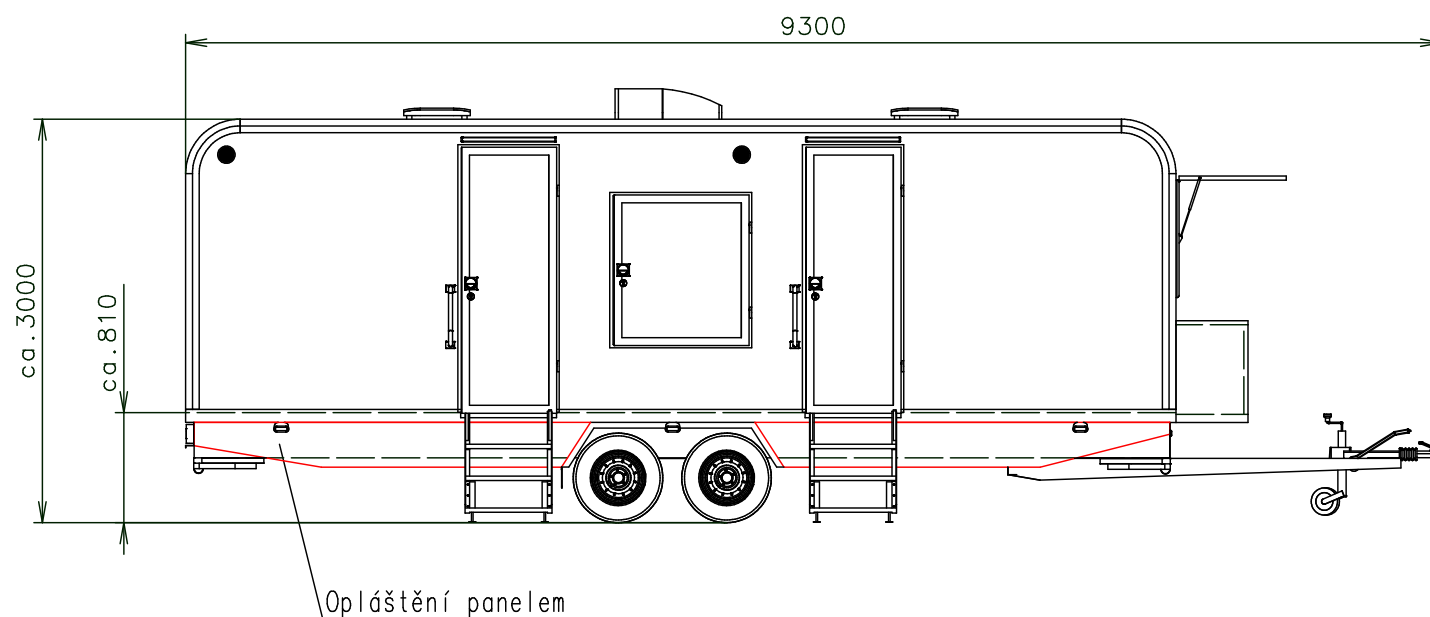

Poznámky: Venkovní LED pracovní světla nad tech. dveřmi pro kopírku - viz. obr.

Vnitřní výška:	2100 mm	Celková hmotnost:	2600 kg
Barva:	RAL 7042 (šedá)	Pohotovostní hmotnost-odhad:	2300 kg
Podlaha:	PVC černá	Vzdálenost středu kol od zadu:	3590 mm
Datum:	30.3.2017	Kola:	185 R14C

③ Horní skříňka pod stropem

④ Stůl - fix k podlaze (1100x1250) (zaoblené rohy)
- masiv buk

⑤ Okno fix s homologací (š1220 x v620) (870 od podlahy) + žaluzie

⑥ Sklopný držák televize - uvnitř na stropě
- pro úhlopříčku 43 - 94 cm (17" - 37")

⑦ Rezervní kolo 185 R14C (na šasi, včetně držáku)

⑧ Výklopné schody Serena (3x nášlap) + nožičky

(Na 3D pohledech není zobrazena instalace vody a elektřiny)

Box nad ojí - odvětrávání - mříž v celém levém boku