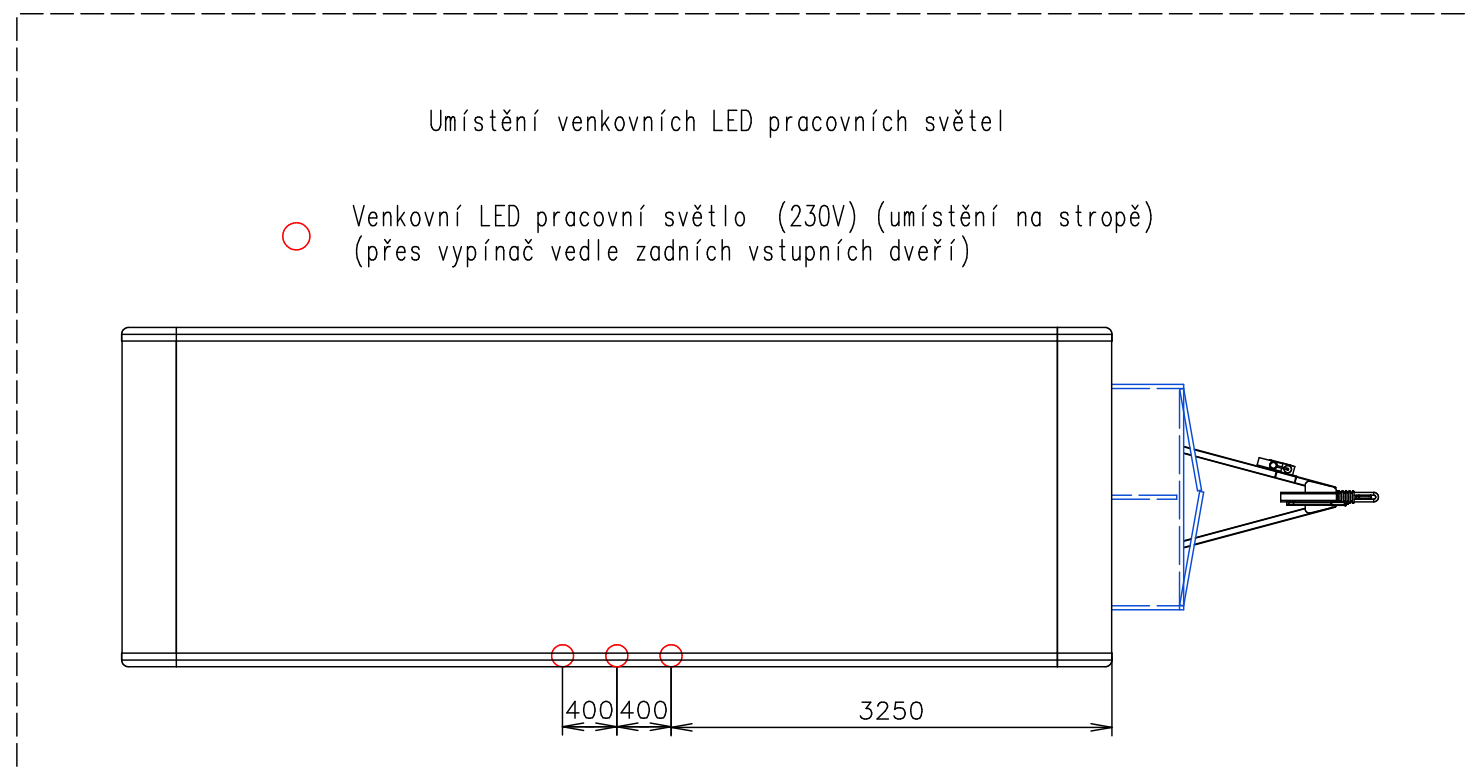

Přívodní hadice a kabely	
Vodovodní hadice:	✗
Odpadní hadice:	✗
Elektrický kabel:	✓

Box nad ojí - odvětrávání - mříž v celém levém boku

Poznámky: Venkovní LED pracovní světla nad tech. dveřmi pro kopírku - viz. obr.

Vnitřní výška:	2100 mm	Celková hmotnost:	2600 kg
Barva:	RAL 7042 (šedá)	Pohotovostní hmotnost-odhad:	2300 kg
Podlaha:	PVC černá	Vzdálenost středu kol od zadu:	3590 mm
Datum:	30.3.2017	Kola:	185 R14C

EUROWAGON

Číslo výkresu:
2476-73-2_1/3 (CZ)

(Na 3D pohledech není zobrazena instalace vody a elektřiny)

Přívodní hadice a kabely	
Vodovodní hadice:	✗
Odpadní hadice:	✗
Elektrický kabel:	✓

Box nad ojí - odvětrávání - mříž v celém levém boku

Poznámky: Venkovní LED pracovní světla nad tech. dveřmi pro kopírku - viz. obr.

Vnitřní výška:	2100 mm	Celková hmotnost:	2600 kg
Barva:	RAL 7042 (šedá)	Pohotovostní hmotnost-odhad:	2300 kg
Podlaha:	PVC černá	Vzdálenost středu kol od zadu:	3590 mm
Datum:	30.3.2017	Kola:	185 R14C