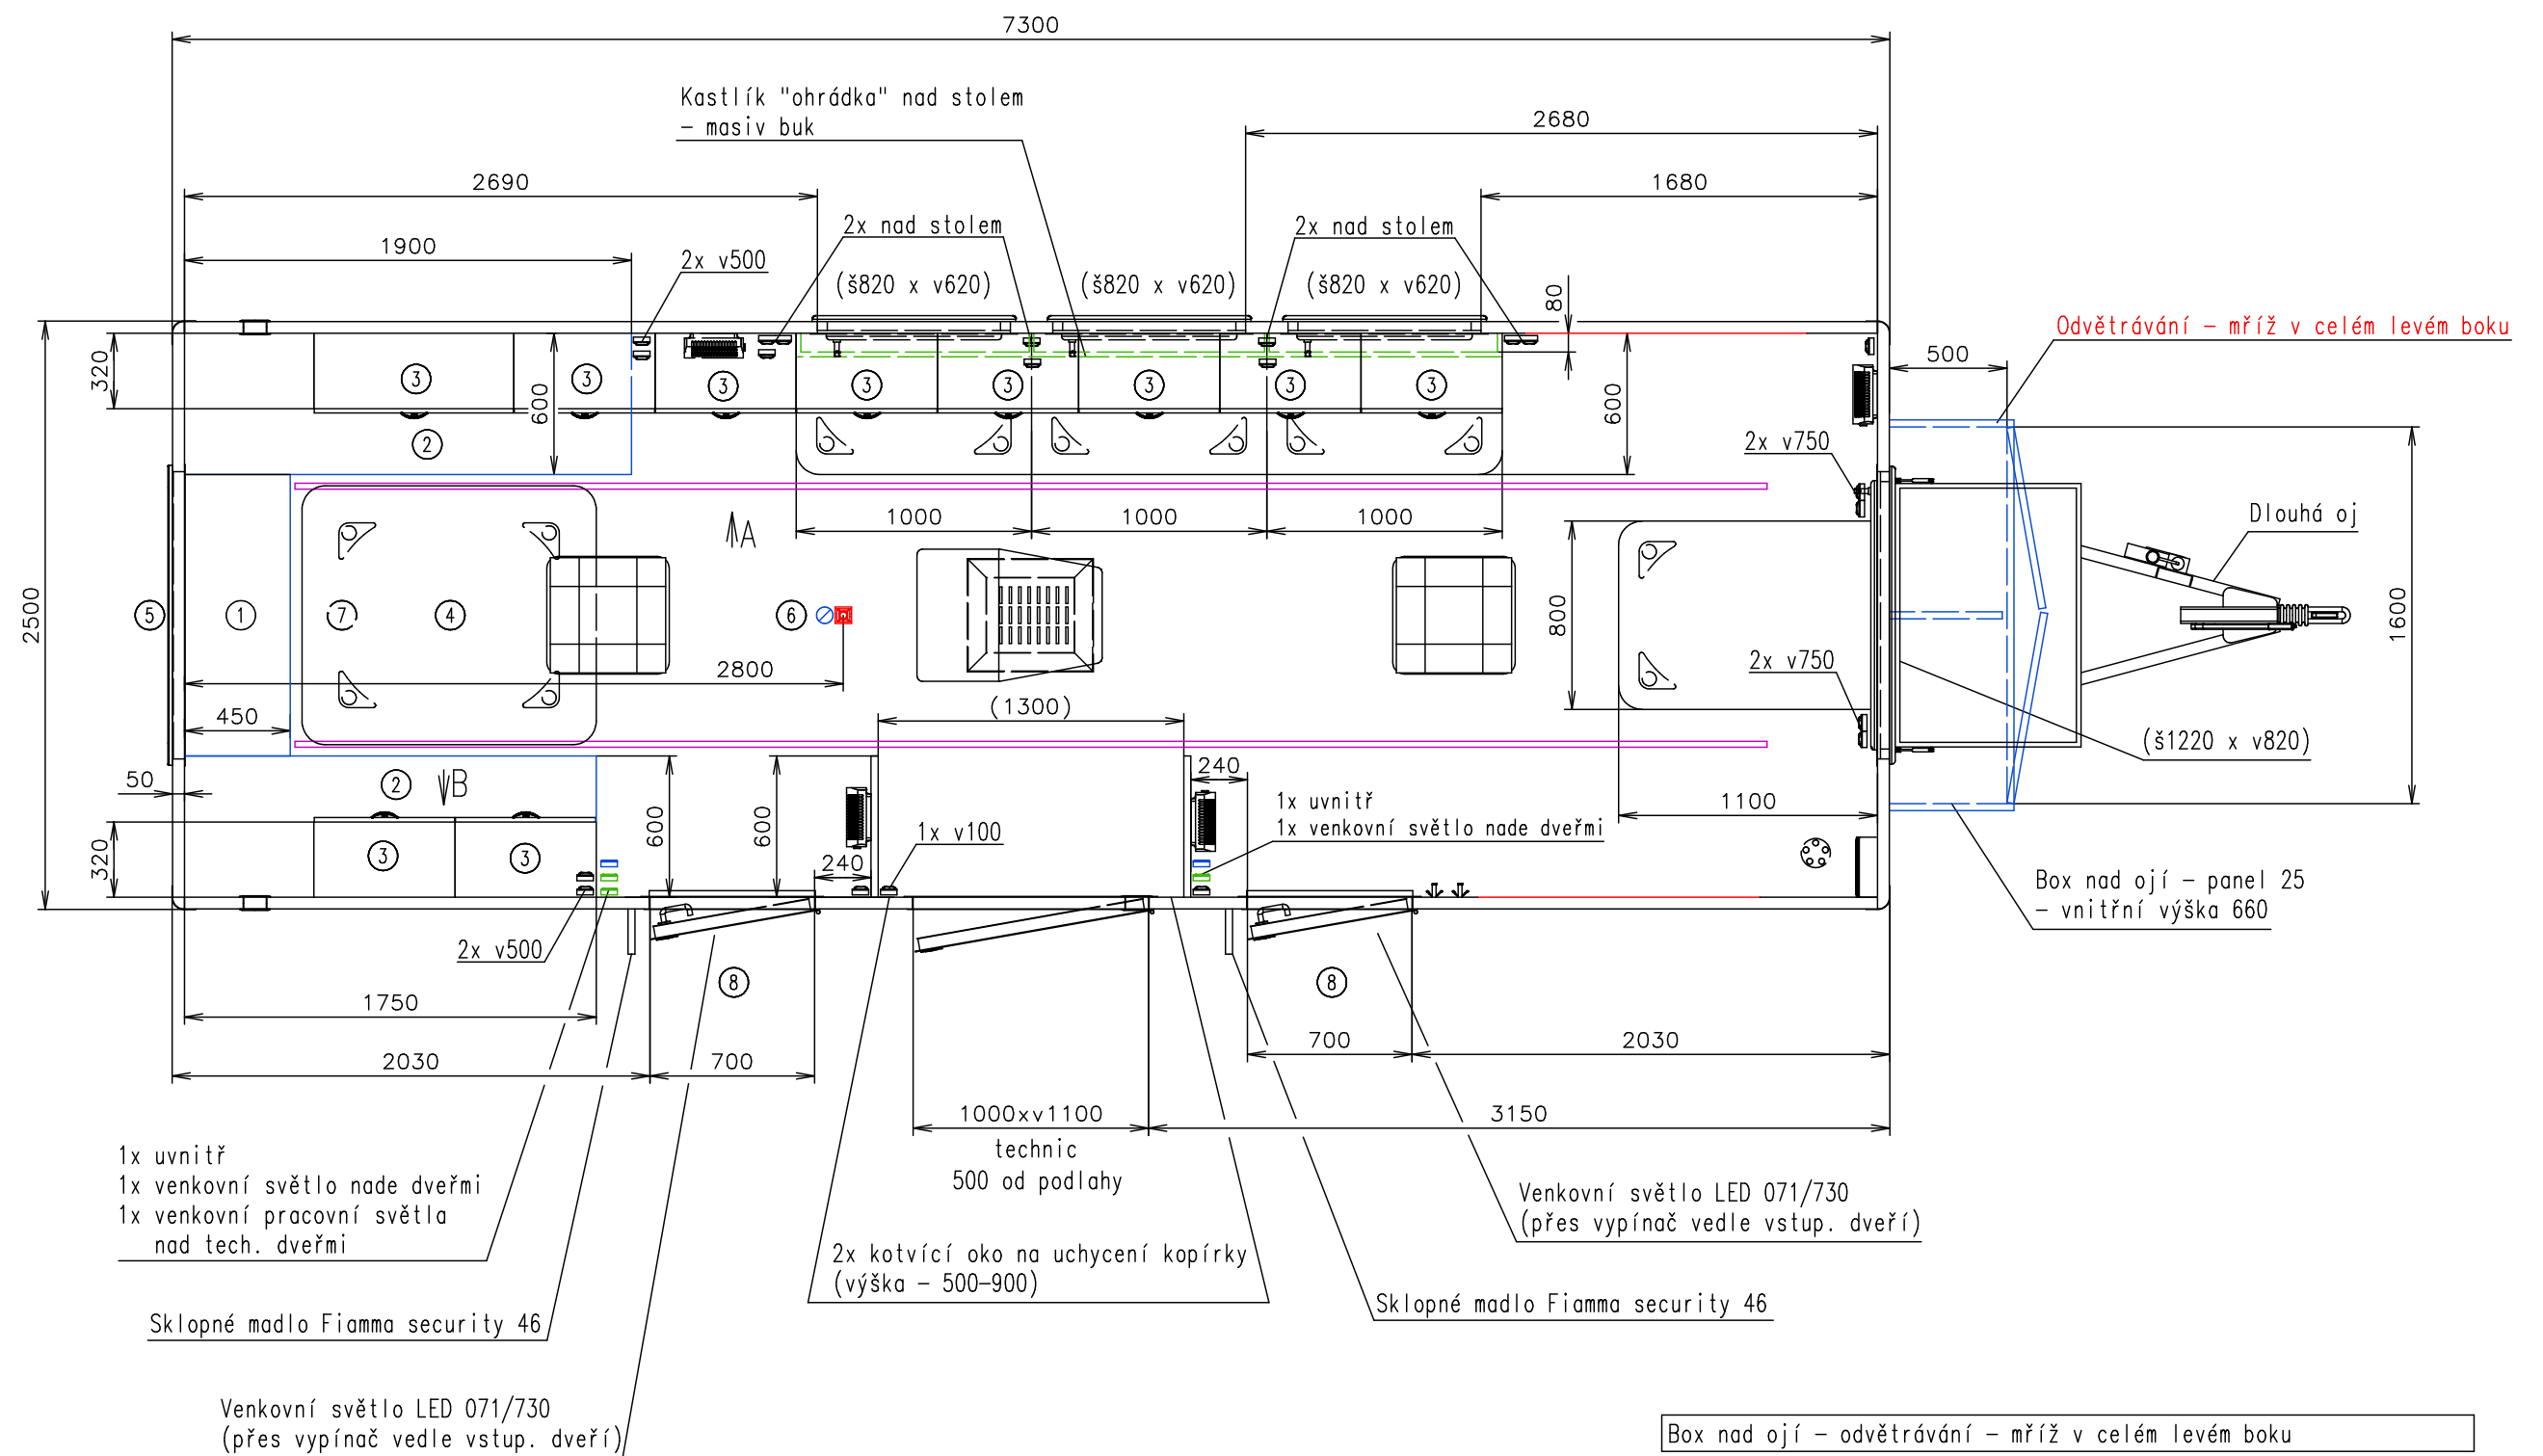

Přívodní hadice a kabely	
Vodovodní hadice:	✗
Odpadní hadice:	✗
Elektrický kabel:	✓

Box nad ojí - odvětrávání - mříž v celém levém boku

Poznámky: Venkovní LED pracovní světla nad tech. dveřmi pro kopírku - viz. obr.

Vnitřní výška:	2100 mm	Celková hmotnost:	2600 kg
Barva:	RAL 7042 (šedá)	Pohotovostní hmotnost-odhad:	2300 kg
Podlaha:	PVC černá	Vzdálenost středu kol od zadu:	3590 mm
Datum:	30.3.2017	Kola:	185 R14C

EUROWAGON

Číslo výkresu:
2476-73-2_1/3 (CZ)

(Na 3D pohledech není zobrazena instalace vody a elektřiny)

Přívodní hadice a kabely	
Vodovodní hadice:	✗
Odpadní hadice:	✗
Elektrický kabel:	✓

Box nad ojí - odvětrávání - mříž v celém levém boku

Poznámky: Venkovní LED pracovní světla nad tech. dveřmi pro kopírku - viz. obr.

Vnitřní výška:	2100 mm	Celková hmotnost:	2600 kg
Barva:	RAL 7042 (šedá)	Pohotovostní hmotnost-odhad:	2300 kg
Podlaha:	PVC černá	Vzdálenost středu kol od zadu:	3590 mm
Datum:	30.3.2017	Kola:	185 R14C