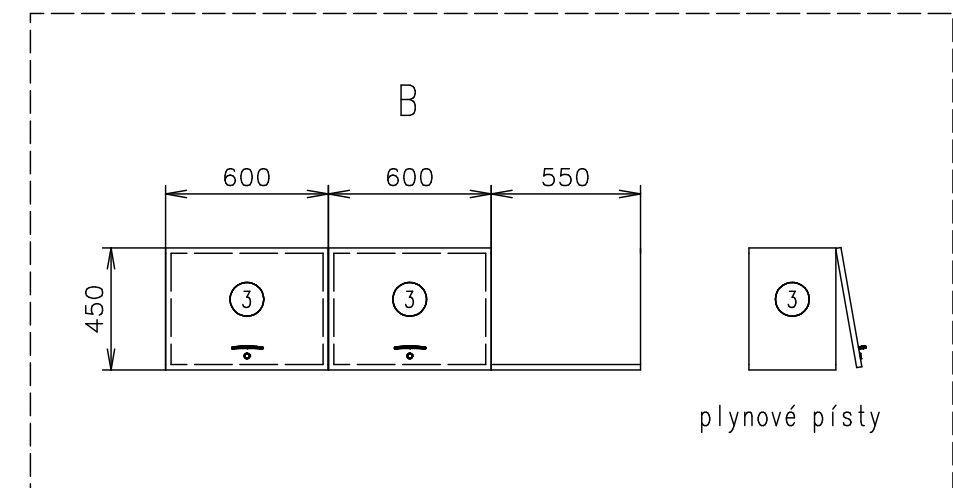

Vnitřní výška:	2100 mm	Celková hmotnost:	2600 kg
Barva:	RAL 7042 (šedá)	Pohotovostní hmotnost-odhad:	2300 kg
Podlaha:	PVC černá	Vzdálenost středu kol od zadu:	3590 mm
Datum:	30.3.2017	Kola:	185 R14C

EUROWAGON

Číslo výkresu:
2476-73-2_1/3 (CZ)

(Na 3D pohledech není zobrazena instalace vody a elektřiny)

Přívodní hadice a kabely	
Vodovodní hadice:	✗
Odpadní hadice:	✗
Elektrický kabel:	✓

Box nad ojí - odvětrávání - mříž v celém levém boku

Poznámky: Venkovní LED pracovní světla nad tech. dveřmi pro kopírku - viz. obr.

Vnitřní výška:	2100 mm	Celková hmotnost:	2600 kg
Barva:	RAL 7042 (šedá)	Pohotovostní hmotnost-odhad:	2300 kg
Podlaha:	PVC černá	Vzdálenost středu kol od zadu:	3590 mm
Datum:	30.3.2017	Kola:	185 R14C