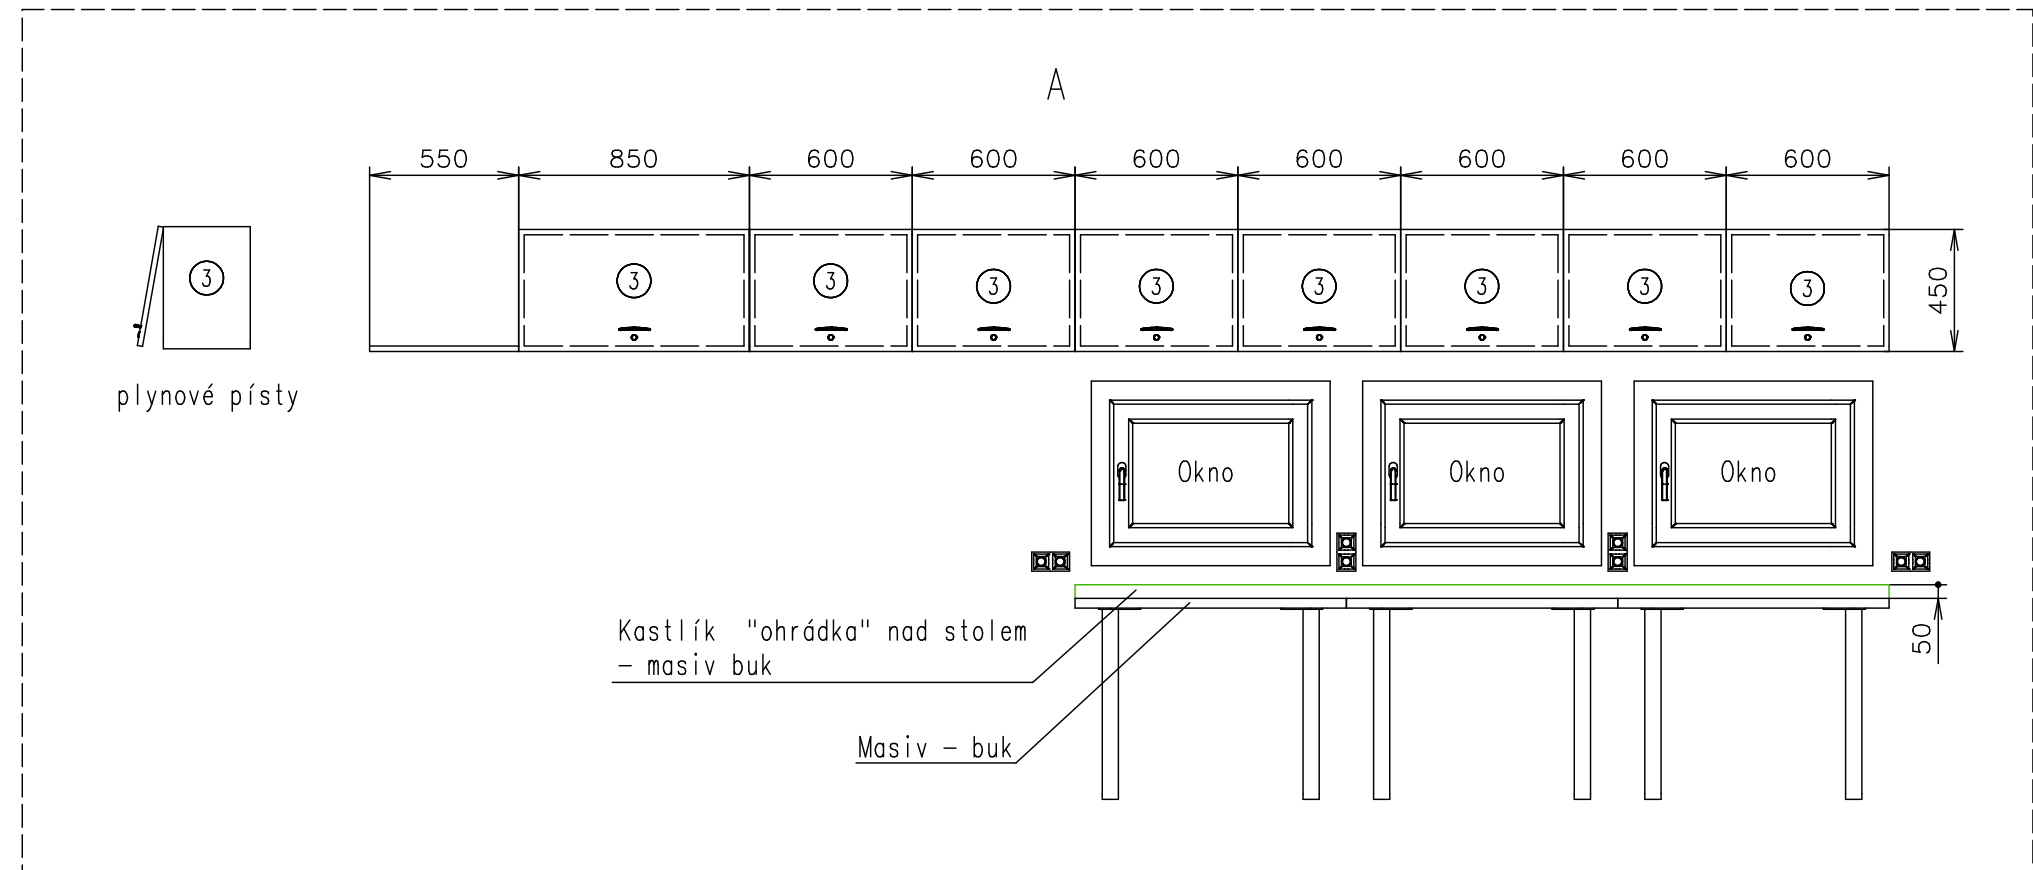

Přívodní hadice a kabely	
Vodovodní hadice:	✗
Odpadní hadice:	✗
Elektrický kabel:	✓

Box nad ojí - odvětrávání - mříž v celém levém boku

Poznámky: Venkovní LED pracovní světla nad tech. dveřmi pro kopírku - viz. obr.

Vnitřní výška:	2100 mm	Celková hmotnost:	2600 kg
Barva:	RAL 7042 (šedá)	Pohotovostní hmotnost-odhad:	2300 kg
Podlaha:	PVC černá	Vzdálenost středu kol od zadu:	3590 mm
Datum:	30.3.2017	Kola:	185 R14C

EUROWAGON

Číslo výkresu:
2476-73-2_1/3 (CZ)

(Na 3D pohledech není zobrazena instalace vody a elektřiny)

Přívodní hadice a kabely	
Vodovodní hadice:	✗
Odpadní hadice:	✗
Elektrický kabel:	✓

Box nad ojí - odvětrávání - mříž v celém levém boku

Poznámky: Venkovní LED pracovní světla nad tech. dveřmi pro kopírku - viz. obr.

Vnitřní výška:	2100 mm	Celková hmotnost:	2600 kg
Barva:	RAL 7042 (šedá)	Pohotovostní hmotnost-odhad:	2300 kg
Podlaha:	PVC černá	Vzdálenost středu kol od zadu:	3590 mm
Datum:	30.3.2017	Kola:	185 R14C