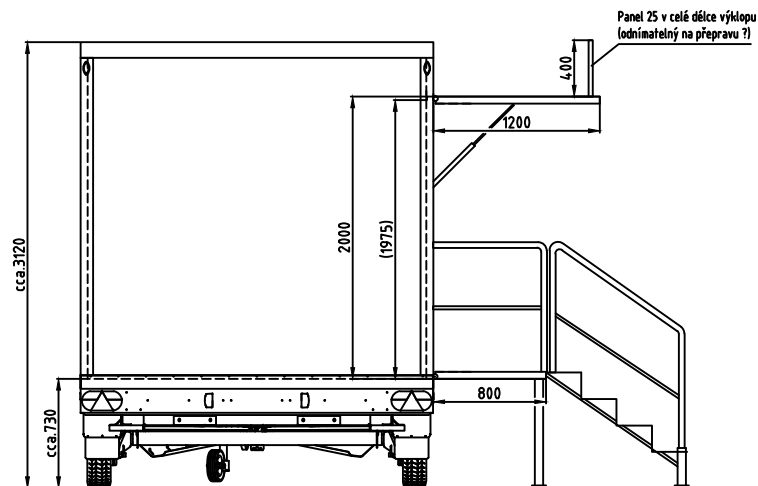

Vnitřní výška 2300

PVC - ČERNÁ
Stella ruby 3755046

Odpad ze dřezu přímo pod vůz

- Elektrická přípojka (na šasi) (230V-16A)
- Zásuvka
- Dvoj-zásuvka
- Vypínač
- El.rozvaděč (pod stropem)
- Bodové světlo
- Ventilace Ø120
- Nádrž na vodu
(300 x 250 x v 550 = 30l)
- Kuchyňský dřez +
nožní pumpa
- Průhledné okno
- Sklopný stůl (3xnožky)
(600 x 1200) (antracit)
- Oka v podlaze
- Věšák
- 1. Lednice
- 2. Držáky stožárů ??

Pohotovostní hmotnost - odhad 1600 kg
Celková hmotnost 2600 kg, Kola 165 R13C, 2540

COPYRIGHT EUROWAGON.DK[®]

19.3.2013