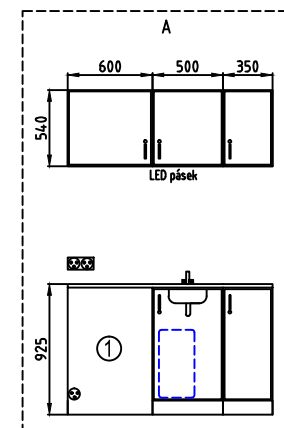

Vnitřní výška 2300

PVC - ČERNÁ
Stella ruby 3755046

Odpad ze dřezu přímo pod vůz

- Elektrická přípojka (na šasi) (230V-16A)
- Zásuvka
- Dvoj-zásuvka
- Vypínač
- El.rozvaděč (pod stropem)
- Bodové světlo
- Ventilace Ø120
- Nádrž na vodu
(300 x 250 x v 550 = 30l)
- Kuchyňský dřez +
nožní pumpa
- Průhledné okno
- Sklopný stůl (3xnožky)
(600 x 1200) (antracit)
- Oka v podlaze
- Věšák
- 1. Lednice
- 2. Držáky stožárů ??